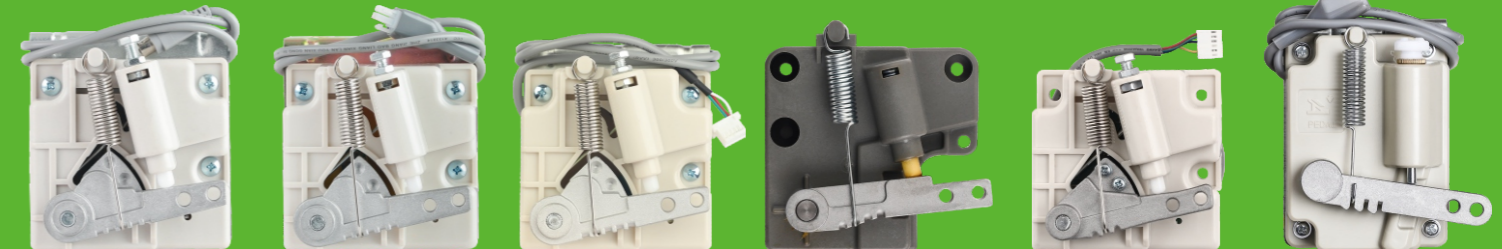

弘跃 关西4孔/6孔 430D 兄弟7300 中缝重工 鲍麦